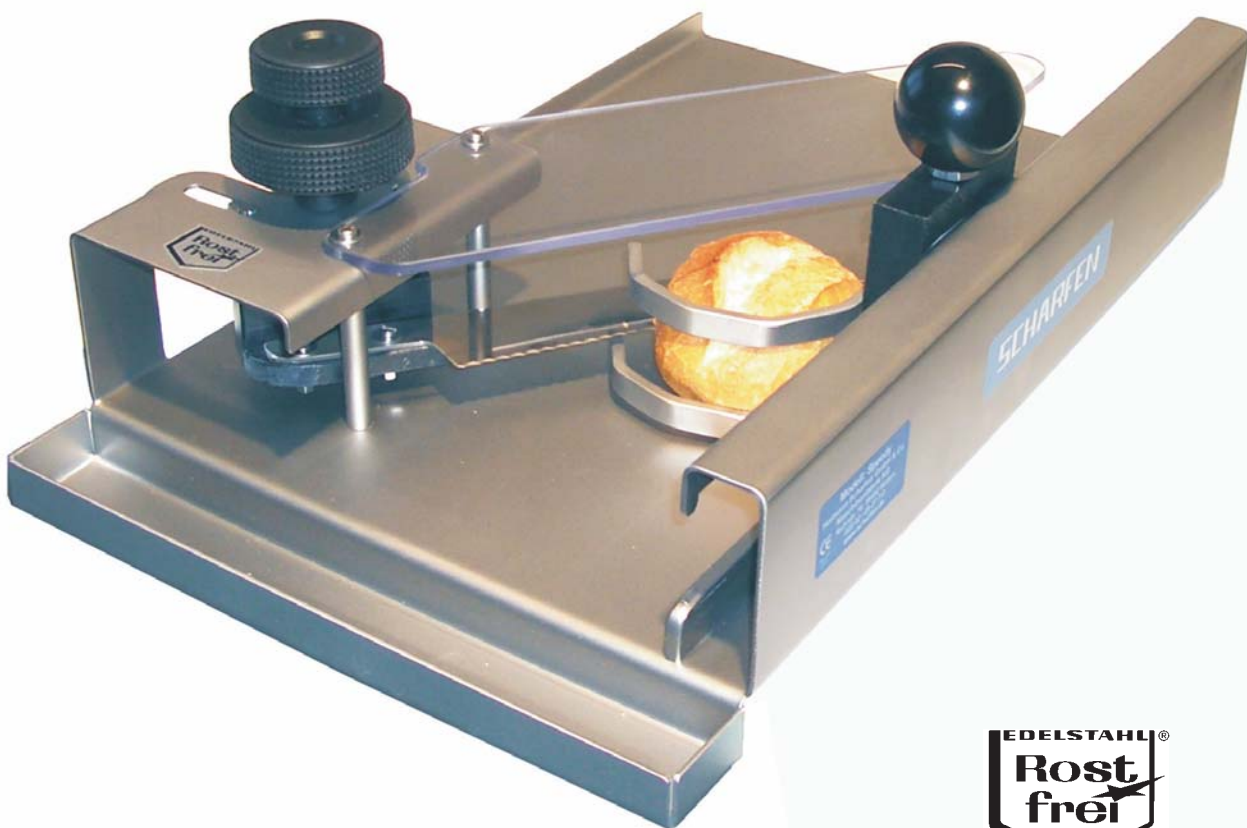

SCHARFEN

Brötchenteiler
roll divider
Modell Speedy

Schnitthöhe stufenlos einstellbar

Anschnitt oder Durchschnitt stufenlos einstellbar

Messer und Brötchenschieber zur Reinigung leicht herauszunehmen

Cutting height infinitely adjustable

Modell Speedy

SCHARFEN

Brötchenteiler

roll divider

Modell Speedy

Schnitthöhe und
Durchschnitttiefe
stufenlos einstellbar

the cutting height and
the width how the roll
should be divided are
infinitely adjustable