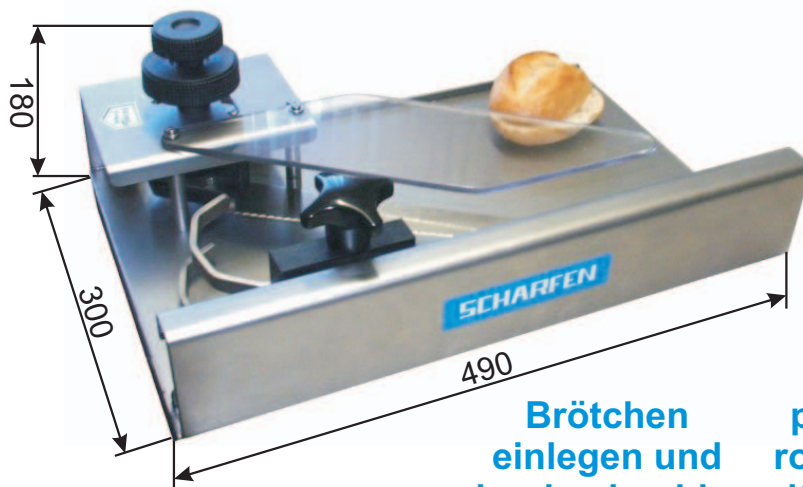

SCHARFEN

Brötchenteiler
roll divider
Modell Speedy

Schnitthöhe stufenlos einstellbar

Anschnitt oder Durchschnitt stufenlos einstellbar

Messer und Brötchenschieber zur Reinigung leicht herauszunehmen

Cutting height infinitely adjustable

Width how the roll should be divided infinitely adjustable

Knife and roll pusher can be taken out for cleaning very easily

Hermann Scharfen GmbH & Co. Maschinenfabrik KG • D 58413 Witten • Postfach 2304 • Germany
Tel. +49-23 02-28 27 7-0 • Telefax +49-23 02-22 941 • E-mail mail@scharfen.de • Internet www.scharfen.de

Modell Speedy

SCHARFEN

Brötchenteiler

roll divider

Modell Speedy

Schnitthöhe und
Durchschnitttiefe
stufenlos einstellbar

the cutting height and
the width how the roll
should be divided are
infinitely adjustable